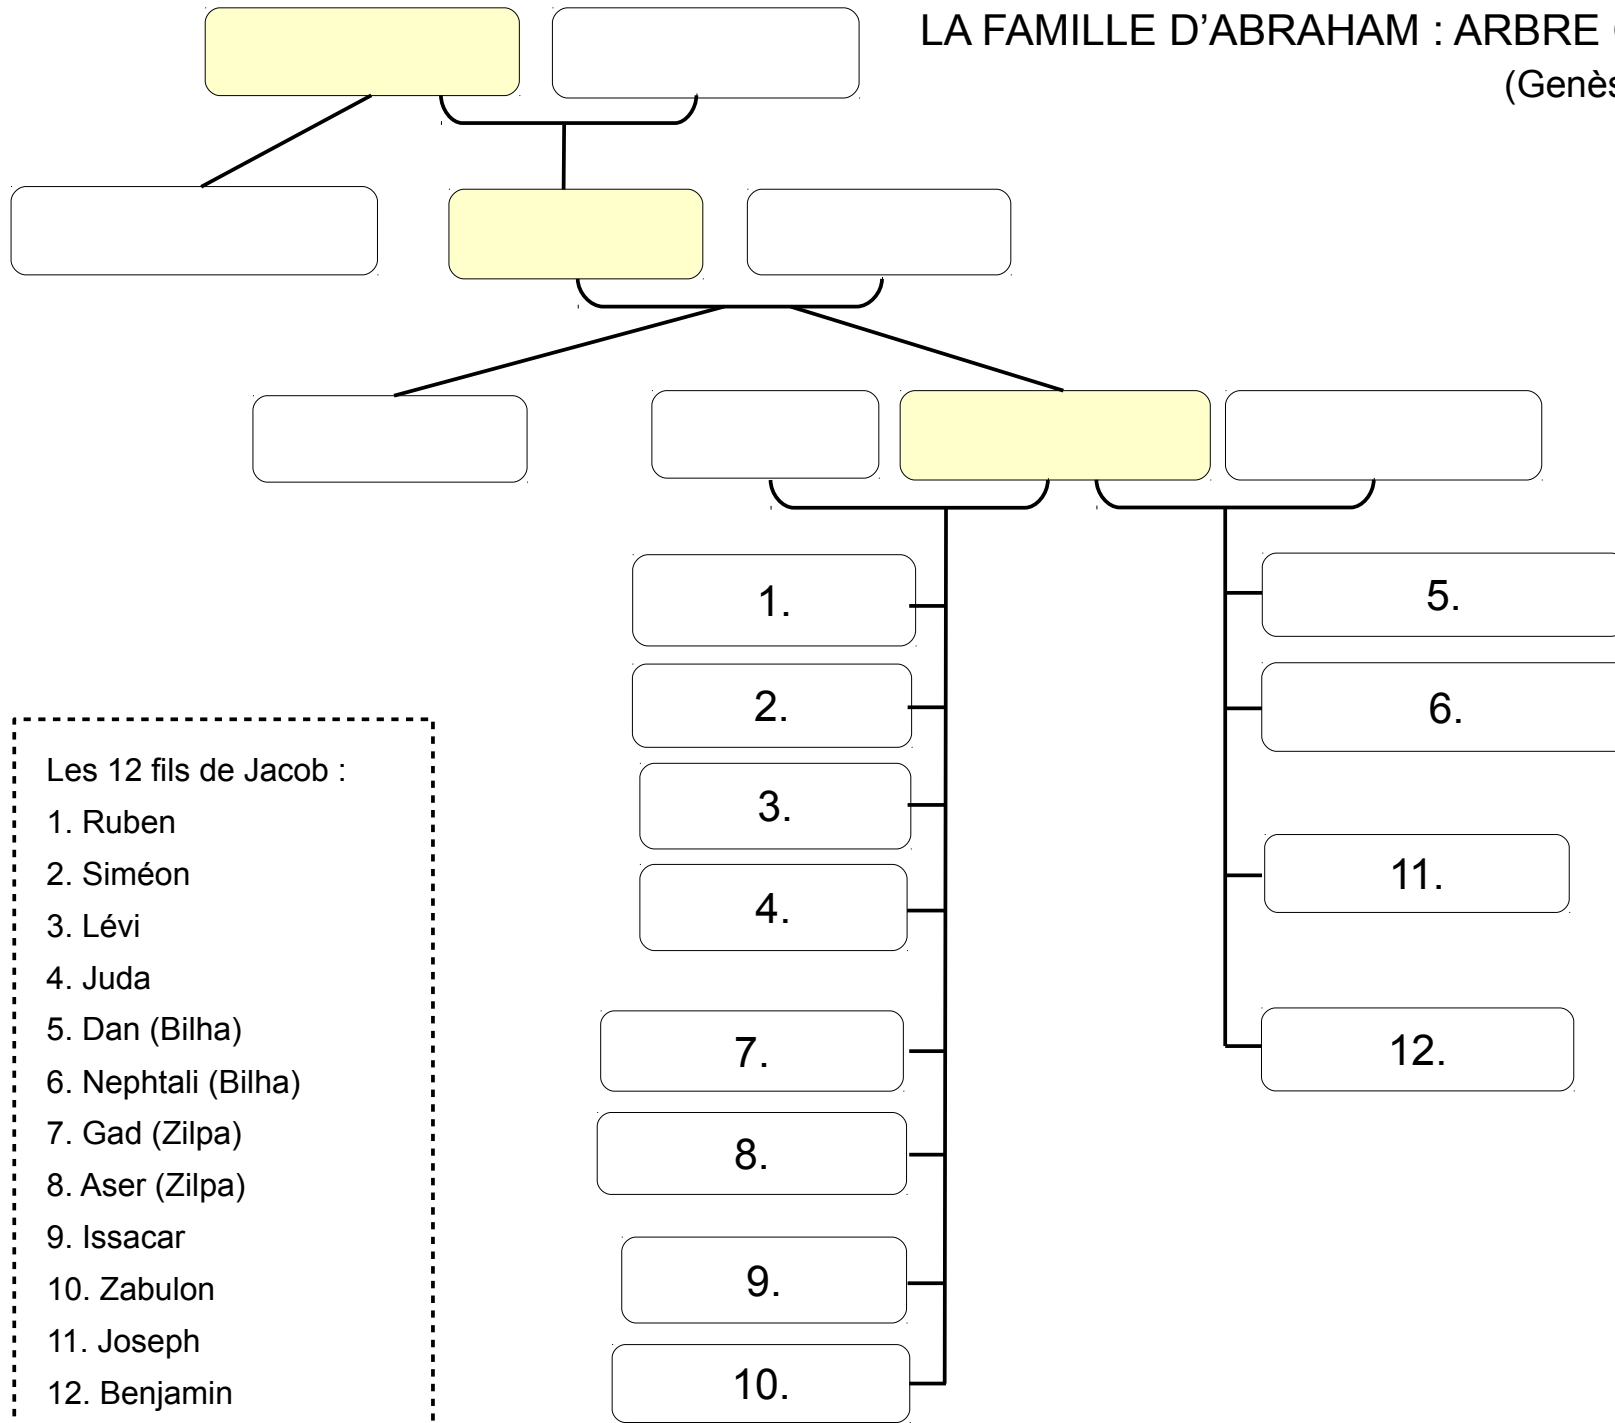

# LA FAMILLE D'ABRAHAM : ARBRE GÉNÉALOGIQUE

(Genèse chapitres 15 à 35)

2. Siméon

Ismaël (Agar)

6. Nephtali (Bilha)

5. Dan (Bilha)

12. Benjamin

Abraham

11. Joseph

Jacob

3. Lévi

Isaac

10. Zabulon

Esaü

1. Ruben

7. Gad (Zilpa)

4. Juda

9. Issacar

8. Aser (Zilpa)

Léa

Sara

Rachel

Rebecca

2. Siméon

Isaac

10. Zabulon

Esaü

1. Ruben

7. Gad (Zilpa)

4. Juda

9. Issacar

8. Aser (Zilpa)